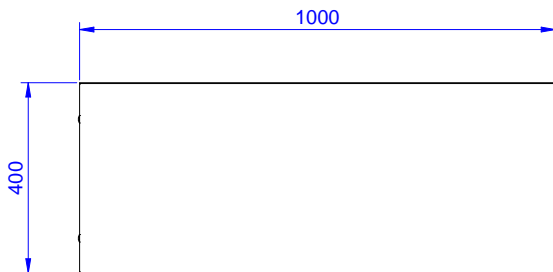

Konstrukcija

- Izrađena u cjelosti od AISI 304 nehrđajućeg čelika, 10/10 debljine, sa obradom Scotch Brite.
- Obli rubovi, visine 50mm, za sigurnije rukovanje djelatnika.
- Linija sa povišenjem kako bi se spriječilo cjeđenje između police i zida.
- 100 mm povišenje sa 10 mm zaobljenim kutom i 13mm dubine, dizajniran za korištenje uz zid.

ODOBRENJE: _____

Prednja/e

Bočna/o

Gornja/e

**Ključne informacije:**

Vanjske dimenzije, širina: 132823 (WSS104N)	1000 mm
Vanjske dimenzije, dubina:	400 mm
Vanjske dimenzije, visina:	30 mm
Dimenzije povišenja, visina:	23 mm
Dimenzije povišenja, debljina:	2 mm
Dimenzije povišenja, radijus:	R=10
Neto težina:	2 kg