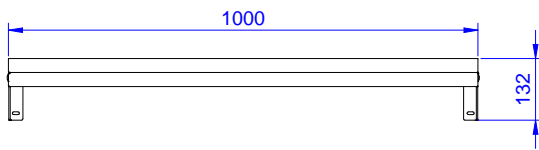

Konstrukcija

- Izrađena u cjelosti od AISI 304 nehrđajućeg čelika, 10/10 debljine, sa obradom Scotch Brite.
- Obli rubovi, visine 50mm, za sigurnije rukovanje djelatnika.
- Linija sa povišenjem kako bi se spriječilo cjeđenje između police i zida.
- 100 mm povišenje sa 10 mm zaobljenim kutom i 13mm dubine, dizajniran za korištenje uz zid.

ODOBRENJE: _____

Prednja/e

Bočna/o

Gornja/e

**Ključne informacije:**

Vanjske dimenzije, širina: 132823 (WSS104N)	1000 mm
Vanjske dimenzije, dubina:	400 mm
Vanjske dimenzije, visina:	30 mm
Dimenzije povišenja, visina:	23 mm
Dimenzije povišenja, debljina:	2 mm
Dimenzije povišenja, radijus:	R=10
Neto težina:	2 kg